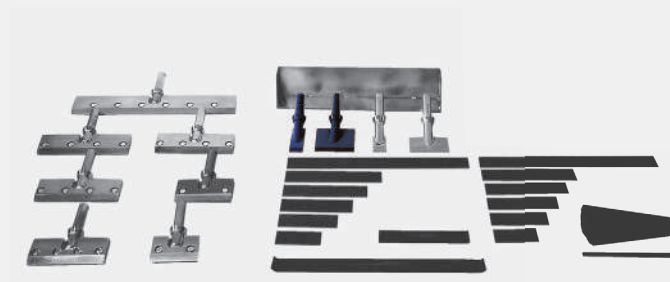

Performante comme un grand ! La conception inclinée vers l'avant dirige le centre de gravité vers l'outillage, garantissant ainsi une performance de travail optimale, d'habitude réservée aux machines deux fois plus grandes ! La FBS 420 peut être utilisée sur tous les revêtements de sol, également sur la céramique, le bois et l'époxy. La seule machine permettant de positionner la plaque frontale manuellement à la hauteur souhaitée pendant le fonctionnement ! Très silencieuse, donc parfaitement adaptée pour les travaux dans les bureaux ou dans des bâtiments publics restant accessibles.

Accessoires compris : lame en V autotaraudante et support de lame.

Numéro d'article : 619006

Plus
d'information :

Scie professionnelle performante pour la découpe de parquet

Avec son moteur d'une puissance de 2400 watts et les lames de scie spécialement conçues à cet effet, la FBS P est la solution parfaite pour la découpe constante de parquet. La scie pour les sols en parquet, munie d'une aspiration puissante, découpe sans peine les surfaces en parquet et en bois avec une vitesse de coupe élevée.

Accessoires compris : 5x lames de scie standard pour le bois.

Plus
d'information :

La clé : trouver le bon outil

Pour pouvoir retirer de manière optimale tous les revêtements de sol, vous trouverez chez nous la machine adaptée ainsi que les bons outils. Qu'il s'agisse de couteaux à parquet, de lames de raclage, de lames ou de poids, le bon équipement vous permettra d'économiser des forces, des frais de matériel et de gagner du temps. N'hésitez pas à demander des conseils auprès de nos collaborateurs spécialement formés.