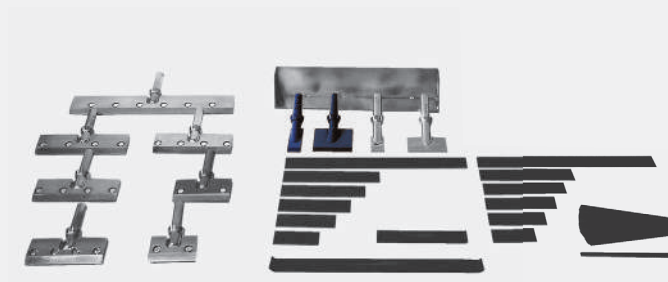

Узнайте
больше о FBS:

Все зависит от правильного выбора инструмента

Чтобы иметь возможность оптимально удалять каждое напольное покрытие, найдите у нас наряду с подходящими машинами также и правильный инструмент. Независимо от того, будут ли это паркетные ножи, скребковые лезвия, лезвия или веса — правильное оснащение позволит вам сэкономить множество усилий, времени и затрат на материалы. Наши высококвалифицированные сотрудники с удовольствием вас проконсультируют по всем вашим вопросам.